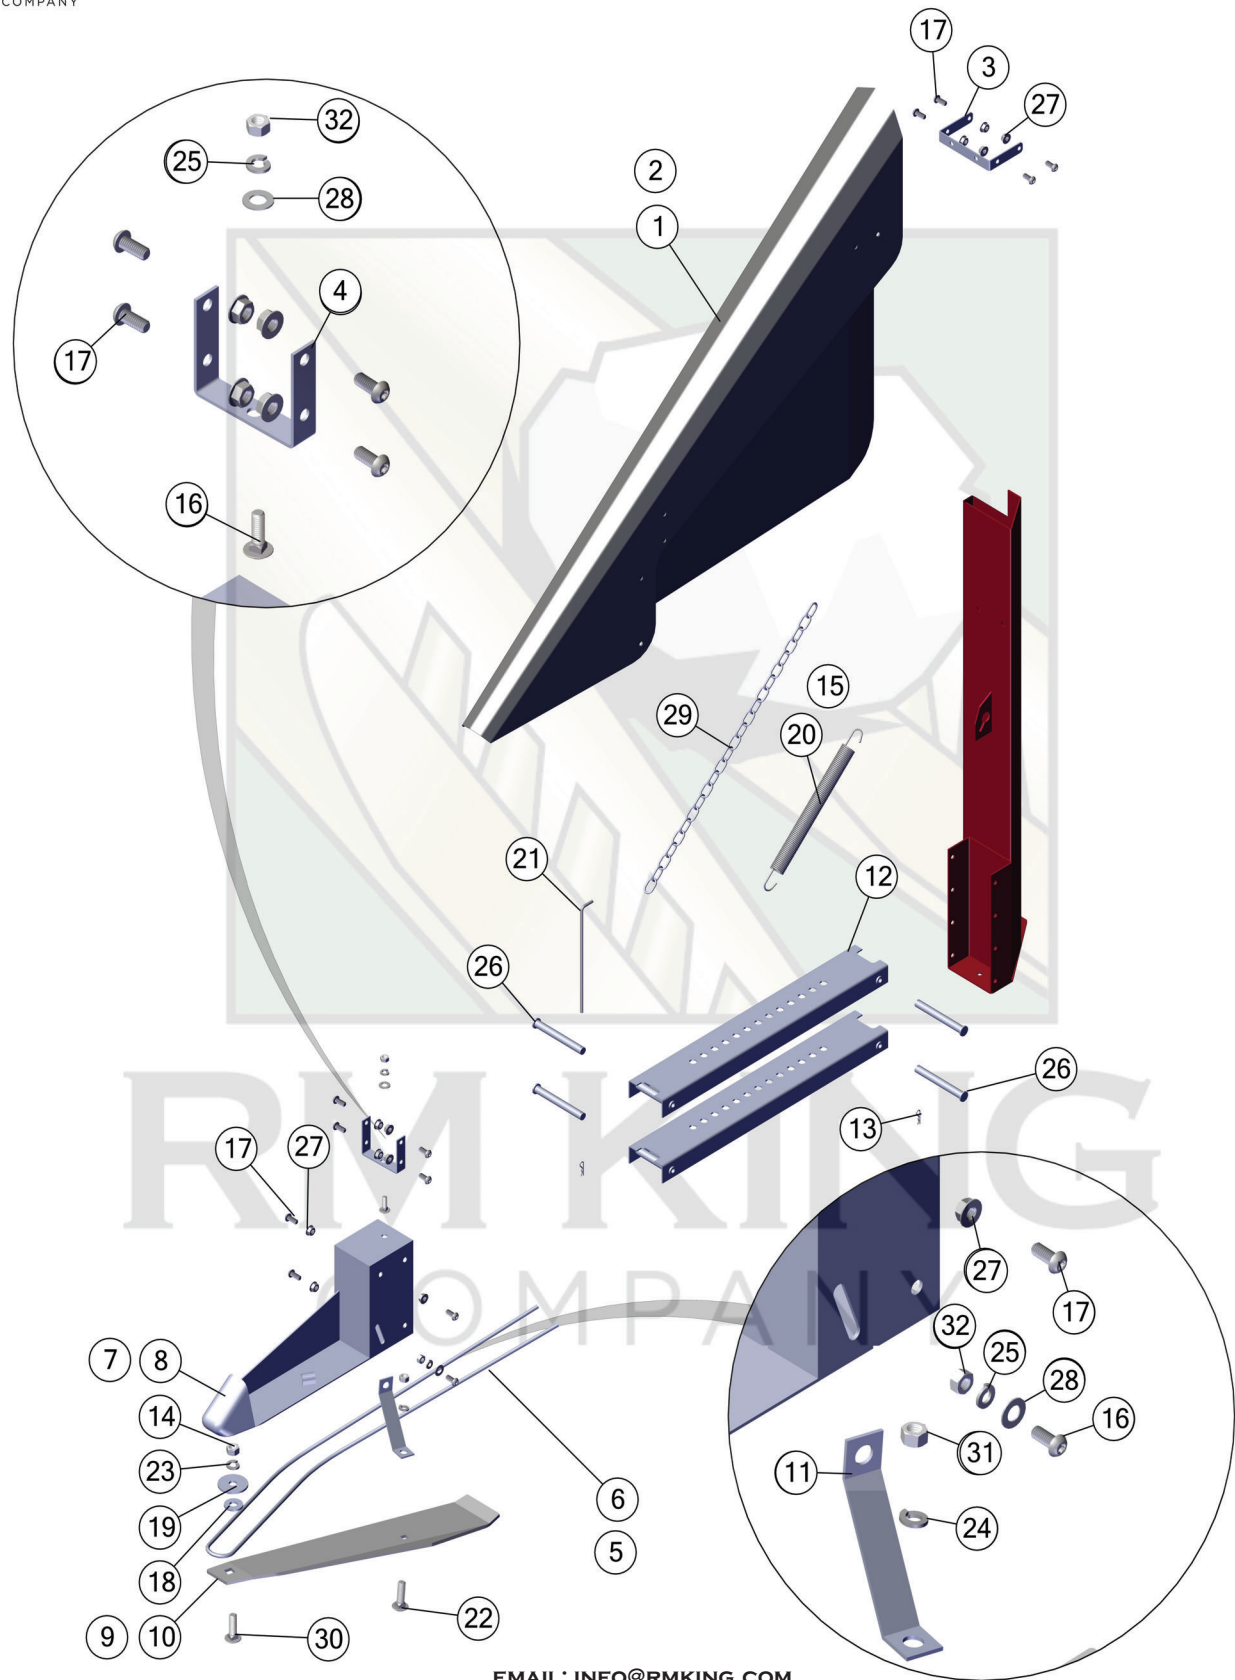

PLANT LIFTER WITHOUT HEIGHT CONTROL

MODELS 2022 – 620

Version 1.1

EMAIL: INFO@RMKING.COM
TEL: 559.266.0258

PLANT LIFTER WITHOUT HEIGHT CONTROL

MODELS 2022 – 620

Version 1.1

ID	Part Number	Description	Model	MFG
1	126347A2	Shield R.H.	2022-620	OEM
2	126348A2	Shield L.H.	2022-620	OEM
3	126349A3	Bracket	2022-620	OEM
4	126350A1	Bracket	2022-620	OEM
5	1345015C1	Rod L.H.	2022-620	RMK
6	1345016C1	Rod R.H.	2022-620	RMK
7	216959C3	Shoe L.H.	2022-620	OEM
8	216960C3	Shoe R.H.	2022-620	OEM
9	216969C4	Plate L.H.	2022-620	OEM
10	216970C4	Plate R.H.	2022-620	OEM
11	216972C2	Bracket	2022-620	OEM
12	220229C6	Arm	2022-620	OEM
13	280236	Pin	2022-620	OEM
14	280431	Nut - 1/2	2022-620	RMK
15	292927A1	Spring	2555-620	OEM
16	434-512	Bolt - 5/16 x 1	2022-620	OEM
17	450-73112	Bolt - 5/16 x 3/4	2022-620	OEM

ID	Part Number	Description	Model	MFG
18	495-81287	Washer	2022-620	OEM
19	496-91167	Washer	2022-620	OEM
20	655919R1	Spring	2022-2155	OEM
21	674820R1	Pin	2022-620	OEM
22	80280503	Bolt - 3/8 x 1	2022-620	OEM
23	80679	Lock Washer - 1/2	2022-620	RMK
24	80680	Lock Washer - 3/8	2022-620	RMK
25	83990583	Lock Washer - 5/16	2022-620	OEM
26	84499055	Pin	2022-620	OEM
27	86050277	Nut - 5/16	2022-620	OEM
28	87016	Washer	2022-620	OEM
29	87421C1	Chain	2022-620	RMK
30	88530	Bolt - 1/2 x 1 3/4	2022-620	OEM
31	9628503	Nut - 3/8	2022-620	RMK
32	9635082	Nut - 5/16	2022-620	RMK

NOTES:

13. 280236 REPLACES 732-48
14. 280431 REPLACES 425-108
22. 80280503 REPLACES 434-616
24. 80680 REPLACES 492-11038
25. 83990583 REPLACES 492-11031
26. 84499055 REPLACES 439-1868
27. 86050277 REPLACES 231-1445
28. 87016 REPLACES 495-11041
30. 88530 REPLACES 433-828
31. 9628503 REPLACES 425-106
32. 9635082 REPLACES 425-105

EMAIL: INFO@RMKING.COM
TEL: 559.266.0258