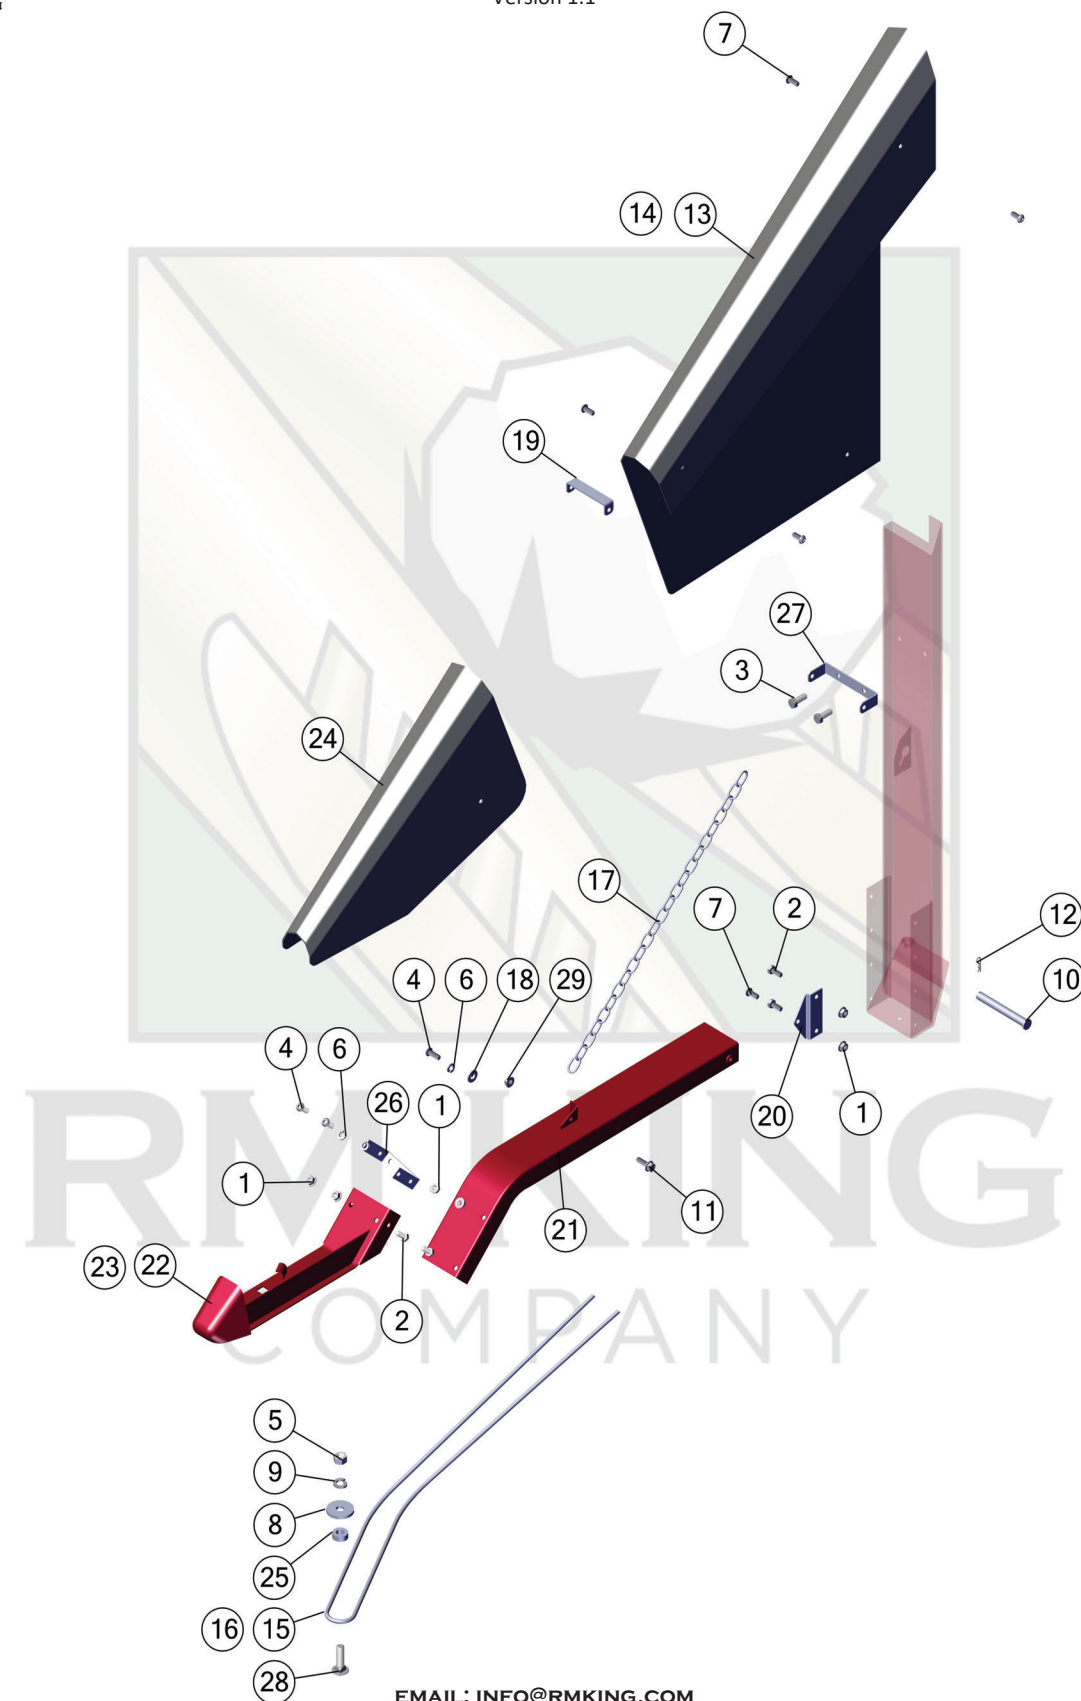

PLANT LIFTER WITHOUT HEIGHT CONTROL

MODELS 625 – 635

Version 1.1

EMAIL: INFO@RMKING.COM
TEL: 559.266.0258

PLANT LIFTER WITHOUT HEIGHT CONTROL

MODELS 625 – 635

Version 1.1

ID	Part Number	Description	Model	MFG
1	145458	Nut - 5/16	625-635	RMK
2	145913	Bolt - 5/16 x 3/4	625-635	RMK
3	255918	Bolt - 3/8 x 1	625-635	OEM
4	280345	Bolt - 5/16 x 1	625-635	OEM
5	280431	Nut - 1/2	625-635	RMK
6	392-11031	Lock Washer - 5/16	625-635	OEM
7	450-73112	Bolt - 5/16 x 3/4	625-635	OEM
8	495-81164	Washer	625-635	OEM
9	80679	Lock Washer - 1/2	625-635	RMK
10	84499055	Pin	625-635	OEM
11	86512168	Bolt - 5/16 x 1	625-635	OEM
12	86628570	Pin	625-635	OEM
13	87427883	Shield R.H.	625-635	OEM
14	87427884	Shield L.H.	625-635	OEM
15	87457721	Guide L.H.	625-635	RMK

ID	Part Number	Description	Model	MFG
16	87457722	Guide R.H.	625-635	RMK
17	87457723	Chain	625-635	RMK
18	87613282	Washer	625-635	OEM
19	87638039	Bracket	625-635	OEM
20	87638041	Bracket	625-635	OEM
21	87638877	Arm	625-635	OEM
22	87638883	Shoe L.H.	625-635	OEM
23	87638884	Shoe R.H.	625-635	OEM
24	87638897	Shield	625-635	OEM
25	87638898	Spacer	625-635	OEM
26	87638899	Bracket	625-635	OEM
27	87638905	Bracket	625-635	OEM
28	88530	Bolt - 1/2 x 1 3/4	625-635	OEM
29	9823743	Nut - 5/16	625-635	OEM

NOTES:

- 1. 145458 REPLACES 231-5145
- 2. 145913 REPLACES 409-7512
- 3. 255918 REPLACES 409-7612
- 4. 280345 REPLACES 413-514
- 5. 280431 REPLACES 425-108
- 9. 80679 REPLACES 492-11050
- 10. 84499055 REPLACES 439-1868
- 11. 86512168 REPLACES 409-7516
- 18. 87613282 REPLACES 396-21041
- 28. 88530 REPLACES 433-828
- 29. 9823743 REPLACES 231-5345